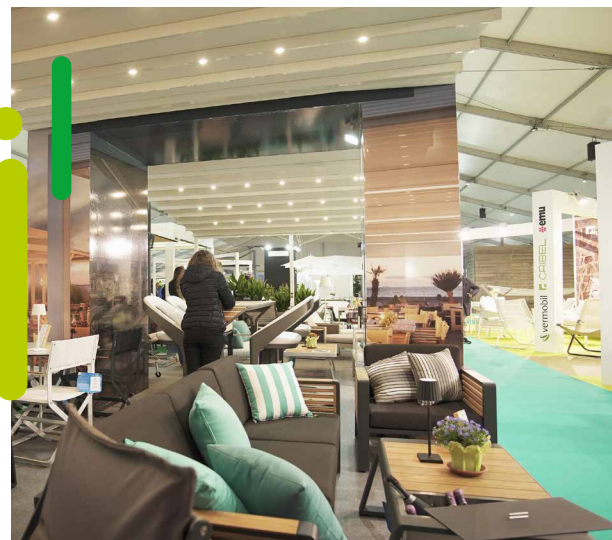

Premiata sin dalla sua nascita, nel 2010, da un'eccezionale partecipazione di Aziende espositrici e di Visitatori (l'ultima edizione ha visto la presenza di oltre 130 Espositori, 300 Marchi rappresentati e oltre 25.000 Visitatori), EXTERNA si conferma vetrina d'eccellenza per la presentazione, in anteprima nazionale, di prodotti e soluzioni riguardanti l'outdoor living.

EXTERNA, che dal 2023 è diventata Fiera internazionale, si caratterizza, peraltro, per essere sia una Fiera B2B che B2C.

EXTERNA è anche un importante momento di approfondimento e di scambio culturale. Numerose sono le iniziative (workshop, concorsi di idee, incontri tematici e tanto altro), impreziosite dalla presenza di importanti professionisti e relatori di rilievo internazionale, ed organizzate in collaborazione con i principali Ordini professionali, locali e nazionali, interessati alla Manifestazione (Architetti, Ingegneri, Agronomi ecc.) che, proprio per l'importanza degli eventi organizzati e delle tematiche trattate, rilasciano ai propri iscritti numerosi crediti formativi.

EXTERNA è, in altre parole, un appuntamento divenuto irrinunciabile, occasione di incontro e di business.

Vi aspettiamo in Fiera!!!